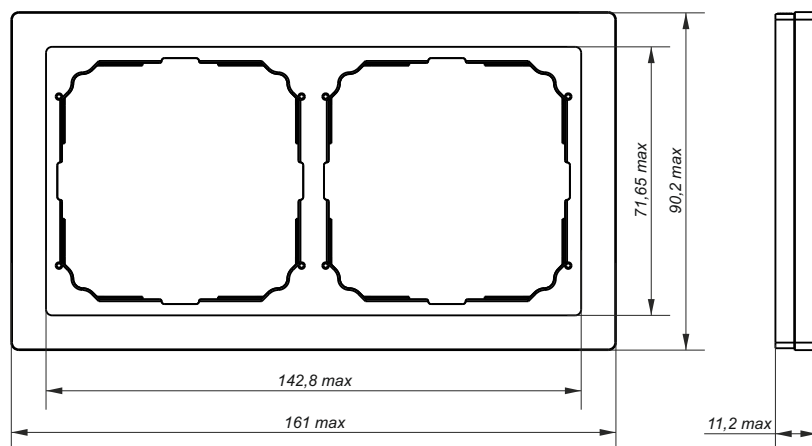

Габаритные размеры

Правила и условия безопасной эксплуатации

Монтаж и замена производятся квалифицированным специалистом согласно ПУЭ. Запрещаются монтаж и эксплуатация рамки при обнаружении трещин или сколов.

Правила и условия монтажа

- Установить электроустановочные изделия в монтажные коробки согласно инструкции по монтажу.
- Установить рамку.
- Произвести дальнейшую сборку согласно инструкции по монтажу на изделиях.

Правила и условия хранения, перевозки, реализации, утилизации

Условия хранения рамок - 5 лет в упаковке предприятия-изготовителя при температуре от +5 до +40 °С и относительной влажности до 60%.

Перевозка любым транспортом в упаковке изготовителя.

Особых условий не требуется, реализация через розничные сети.

Утилизировать в специализированных пунктах приема отходов электронного оборудования в соответствии с региональными природоохранными требованиями.

Гарантийные обязательства

Гарантийный срок эксплуатации рамок – 5 лет со дня розничной продажи.

Срок службы рамок – 10 лет со дня розничной продажи.